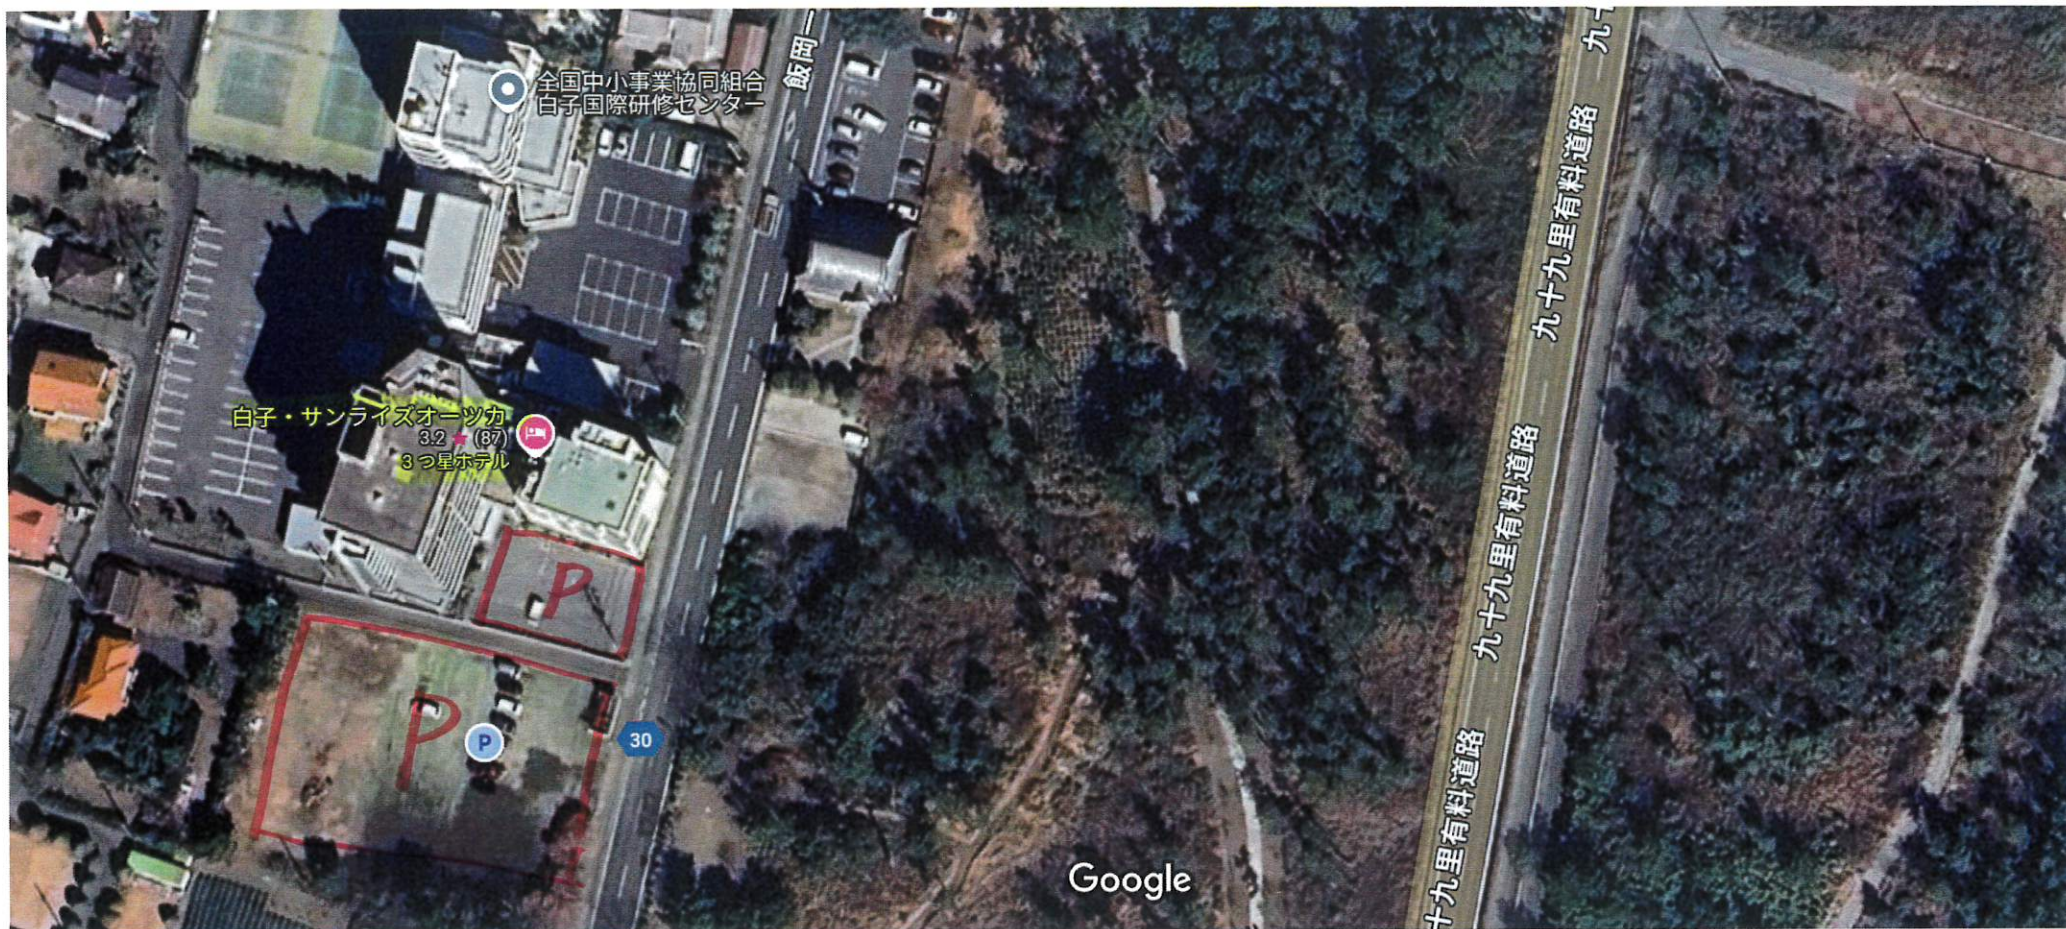

〒299-4214 千葉県長生郡白子町驚1011-1

画像 ©2024 Airbus、Maxar Technologies、地図データ ©2024 20 m

軒光、ニューオーツカの駐車場

サンライズの駐車場

Google

サンライズおの 地図

画像 ©2024 Airbus、CNES / Airbus、Maxar Technologies、地図データ ©2024 200 m

サンライズオツカ